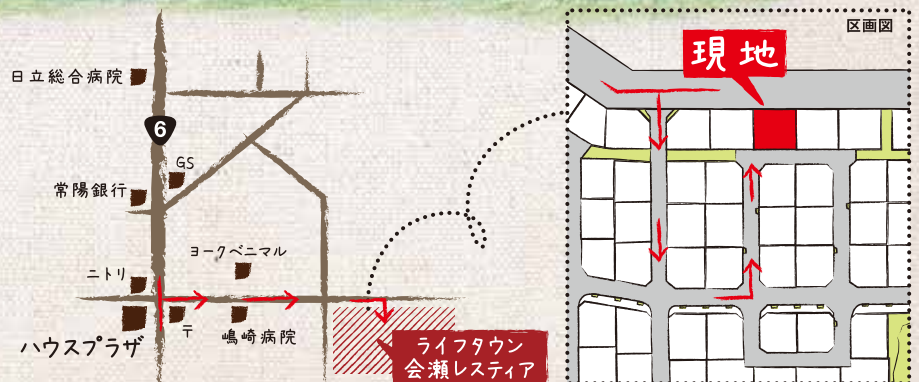

「日立ライフの家」CALM GABLE完成見学会

OPEN HOUSE 2 | 4 Sat · 5 Sun AM10:00~PM4:00

会場/日立市会瀬町 (ライフタウン会瀬レステシア区画 No.5-3)

この度、日立市会瀬町3丁目「ライフタウン会瀬レステシア」に、さわやかな陽光とそよ風を感じられる南欧風デザインのお家が完成いたしました。お施主様のご厚意により、建物完成見学会を開催させて頂くことになりました。皆様の、住まいづくりのヒントを探しにお気軽にお越し下さい。

見どころ

16帖のLDKとつながる
半帖畳敷きの洋間風和室。

タンクを隠してすっきりとした
デザインの収納一体型トイレ。

4.0kw 太陽光発電を設置。

白を基調とした外壁に
暖色系のアクセント外壁と屋根で
やわらかい雰囲気を表現した外観。

造付けのカウンター本棚を
設けた3帖大の書斎。

※イメージイラスト

チラシを
ご持参いただいた方
先着20名様に
ステキなプレゼントが
ございます。

株式会社 日立ライフ

<http://www.house-plaza.net/> または 日立ライフの家

検索

ハウスプラザ ☎ 0120-0294-88

日立市城南町4-1-10